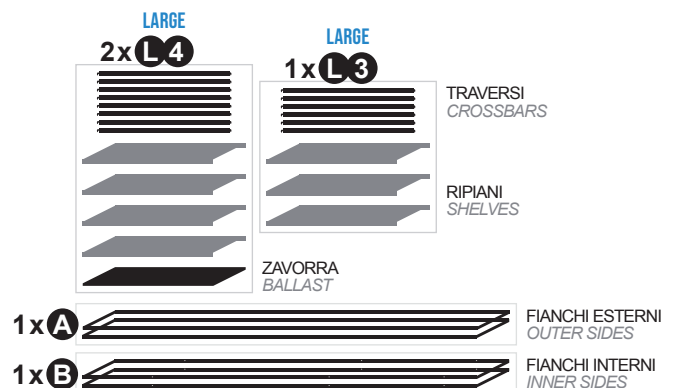

wines selection

**Personalizza la lunghezza della libreria
secondo le tue necessità**

**Customize the length of the bookcase
according to your needs**

Libreria modulare
Modular bookcase

QUADRA 5

Quadra 5

Sistema modulare da posizionare a parete o come elemento divisorio. Struttura e ripiani in acciaio.
 Montaggio semplificato senza viti grazie allo speciale sistema ad incastro.
 Un totale di 120 soluzioni di lunghezza per variante a 5 moduli (QUADRA 5).