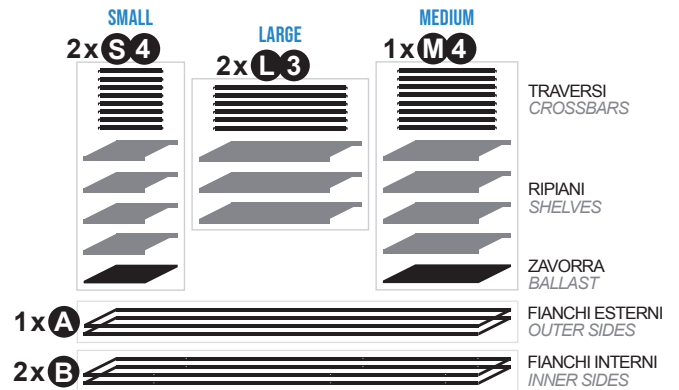

216 cm

221,5 kg

225,0 kg

0,136 cbm

7 pcs

NO VITI
NO SCREWS

QUADRA 5 MSMSM

172 cm