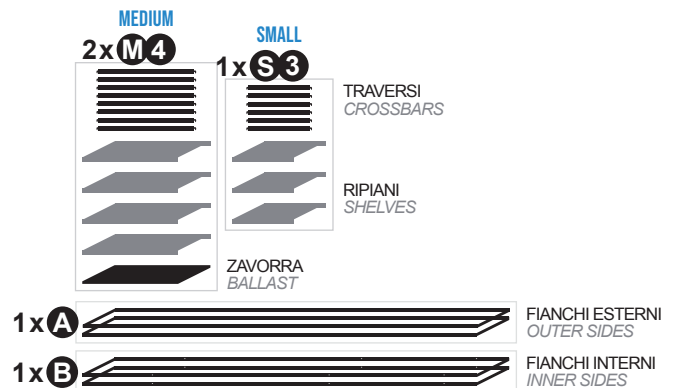

115 cm

141,0 kg

143,5 kg

0,079 cbm

5 pcs

NO VITI
NO SCREWS

QUADRA 3 LSM

172 cm