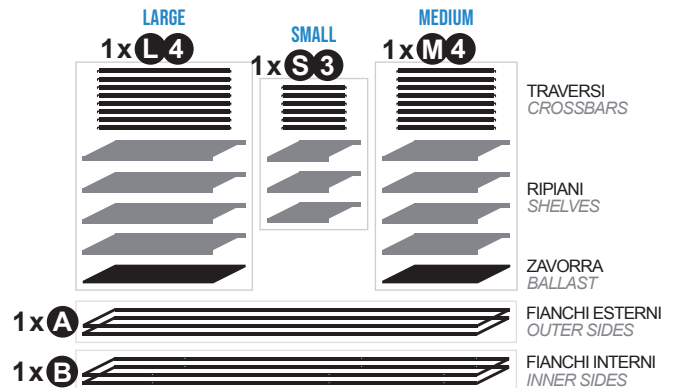

33 cm

130 cm

153,0 kg

155,5 kg

0,085 cbm

5 pcs

NO VITI
NO SCREWS

QUADRA 3 LLL

wines selection

**Personalizza la lunghezza della libreria
secondo le tue necessità**

**Customize the length of the bookcase
according to your needs**

Libreria modulare
Modular bookcase

QUADRA 5

Quadra 5

Sistema modulare da posizionare a parete o come elemento divisorio. Struttura e ripiani in acciaio.
 Montaggio semplificato senza viti grazie allo speciale sistema ad incastro.
 Un totale di 120 soluzioni di lunghezza per variante a 5 moduli (QUADRA 5).