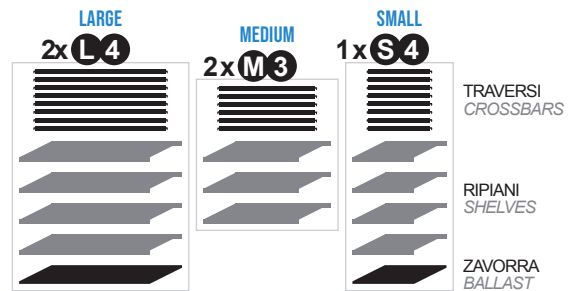

QUADRA 5 LMSML

172 cm

33 cm

231 cm

244,0 kg

247,5 kg

0,141 cbm

7 pcs

NO VITI
NO SCREWS