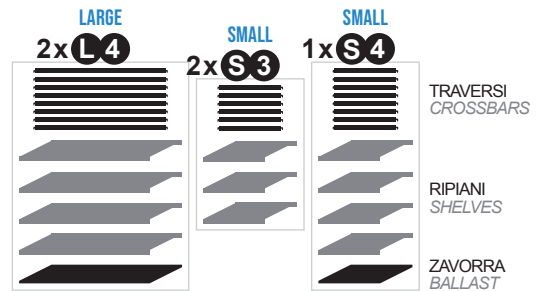

QUADRA 5 LSSSL

172 cm

33 cm

201 cm

230,0 kg

233,5 kg

0,131 cbm

7 pcs

NO VITI
NO SCREWS