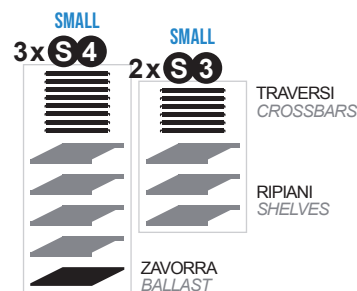

QUADRA 5

SSSSS

NO VITI
NO SCREWS