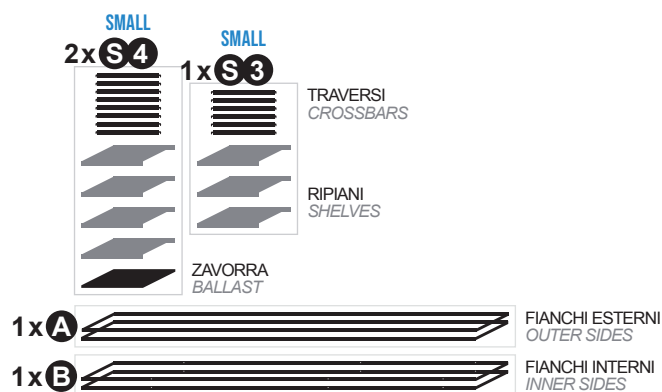

QUADRA 3 SSS

								NO VITI NO SCREWS