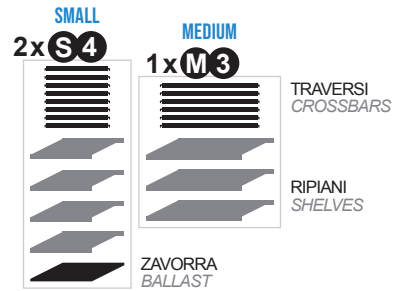

QUADRA 3 SMS

172 cm

33 cm

100 cm

123,0 kg

125,5 kg

0,074 cbm

5 pcs

NO VITI
NO SCREWS