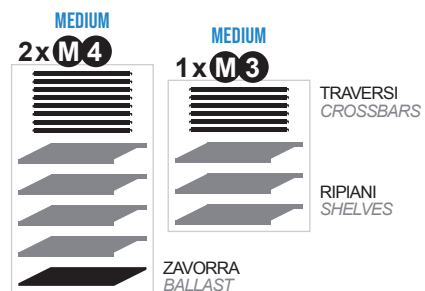

QUADRA 3 MMM

172 cm

33 cm

130 cm

148,0 kg

150,5 kg

0,084 cbm

5 pcs

NO VITI
NO SCREWS