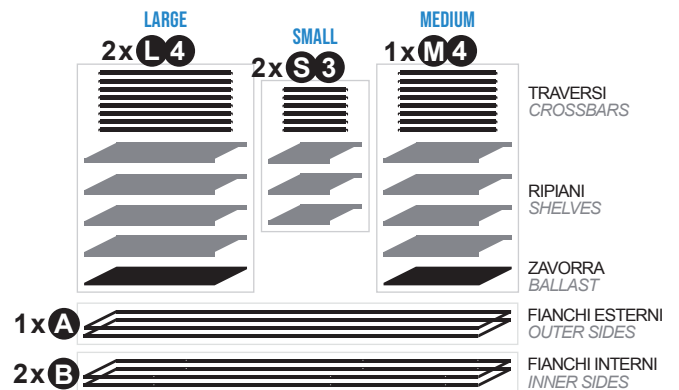

172 cm

33 cm

216 cm

242,5 kg

246,0 kg

0,136 cbm

7 pcs

NO VITI
NO SCREWS

QUADRA 5 LLLLL

172 cm

33 cm

291 cm

282,5 kg

286,0 kg

0,164 cbm

7 pcs