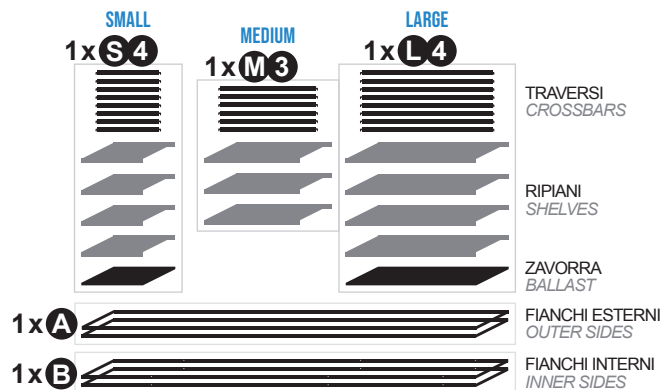

Sistema modulare da posizionare a parete o come elemento divisorio. Struttura e ripiani in acciaio.
 Montaggio semplificato senza viti grazie allo speciale sistema ad incastro.
 Un totale di 64 soluzioni di lunghezza per variante a 3 moduli (QUADRA 3).

Modular system to be placed on the wall or as a dividing element. Frame and shelves in steel.
 Simplified assembly without screws thanks to the special interlocking system
 A total of 64 length solutions for variant with 3 modules (QUADRA 3).

LEGENDA		S = SMALL	M = MEDIUM	L = LARGE	dimensione interna del ripiano (cm)	altezza height	profondità depth	lunghezza length	peso netto net weight	peso lordo gross weight	volume volume	scatole x 1 pz boxes for 1 pc
					27							
					42							
					57							

QUADRA 3 SSS

								NO VITI NO SCREWS
--	--	--	--	--	--	--	--	----------------------

QUADRA 3 SML

								NO VITI NO SCREWS
--	--	--	--	--	--	--	--	----------------------

QUADRA 3 MLM

								NO VITI NO SCREWS
--	--	--	--	--	--	--	--	----------------------