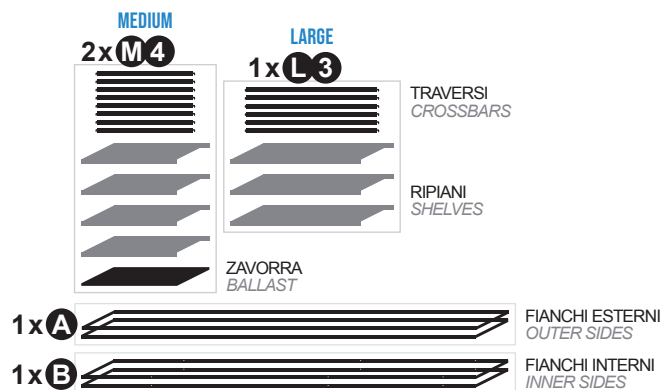

QUADRA 3 SSS

								NO VITI NO SCREWS
--	--	--	--	--	--	--	--	----------------------

QUADRA 3 SML

								NO VITI NO SCREWS
--	--	--	--	--	--	--	--	----------------------

QUADRA 3 MLM

								NO VITI NO SCREWS
--	--	--	--	--	--	--	--	----------------------

QUADRA 3 SMS

172 cm

33 cm

100 cm

123,0 kg

125,5 kg

0,074 cbm

5 pcs