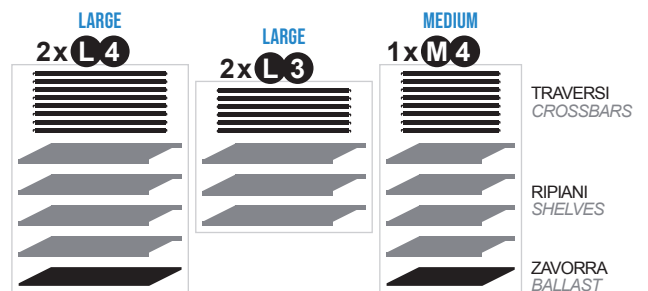

270,5 kg

274,0 kg

0,158 cbm

7 pcs

NO VITI
NO SCREWS

QUADRA 5 SLMLS

172 cm

33 cm