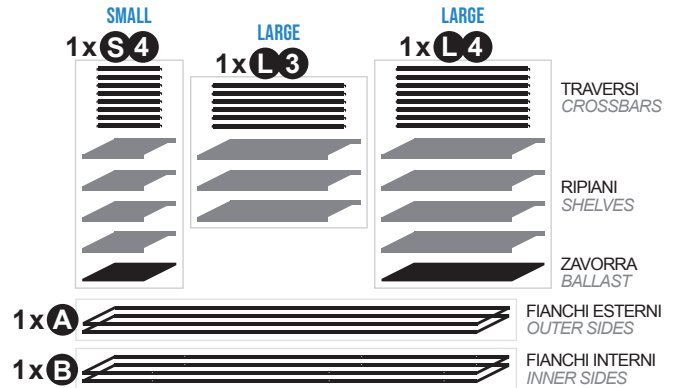

154,5 kg

157,0 kg

0,091 cbm

5 pcs

NO VITI
NO SCREWS

QUADRA 3 MSM

172 cm

33 cm