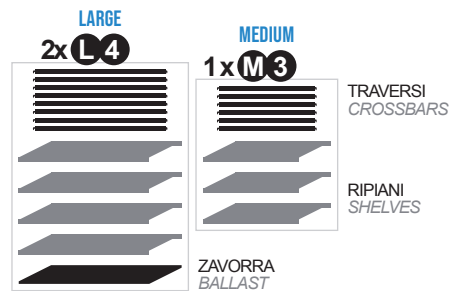

QUADRA 3 LML

172 cm

33 cm

160 cm

172,0 kg

174,5 kg

0,096 cbm

5 pcs

NO VITI
NO SCREWS