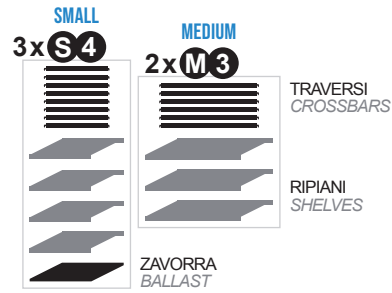

QUADRA 5 SMSMS

172 cm

33 cm

171 cm

195,0 kg

198,5 kg

0,119 cbm

7 pcs

NO VITI
NO SCREWS